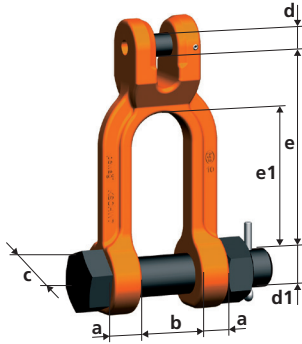

Catene e accessori Winner - Grado 10

Winner chain and
accessory system in G10

Forcella KSCHW KSCHW Clevis shackle

Tipo Type	Portata WLL Kg	Dimensioni Dimensions							Peso Weight
		a mm	b mm	c mm	d mm	d1 mm	e mm	e1 mm	Kg
KSCHW 7	1900	12	26	31	9	16	76	54	0,49
KSCHW 8	2500	12	26	31	10	16	76	54	0,49
KSCHW 10	4000	16	32	39	12,5	20	105	76	0,9
KSCHW 13	6700	21	42	50	16	24	113	77	1,89