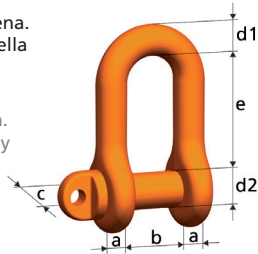

### Grillo SCHW dritto

SCHW Dee shackle

- Grilli di acciaio G10.
- Portata in accordo alla catena.
- Non può essere montato nella maglia della catena.
- G10 shackles.
- WLL according to the chain.
- Cannot be mounted directly to the chain.

Tipo Type	Portata WLL Kg	Dimensioni Dimensions						Peso Weight Kg
		a mm	b mm	c mm	d1 mm	d2 mm	e mm	
SCHW 5	1000	7	11	16	8	8	24	0,05
SCHW 6	1400	8	14	20	10	10	30	0,09
SCHW 7/8	2500	10	17	24	12	12	36	0,20
SCHW 10	4000	13	21	32	15	16	49	0,30
SCHW 13	6700	17	27	40	19	20	61	0,70
SCHW 16	10000	21	33	48	23	24	73	1,30

### Grillo GSCHW a omega

GSCHW Bow shackle

- Grilli di acciaio G10.
- Portata in accordo alla catena.
- Non può essere montato nella maglia della catena.
- G10 shackles.
- WLL according to the chain.
- Cannot be mounted directly to the chain.

Tipo Type	Portata WLL Kg	Dimensioni Dimensions						Peso Weight Kg
		a mm	b mm	b1 mm	c mm	d2 mm	e mm	
GSCHW 7/8	2500	13	22	32	34	16	51	0,35
GSCHW 10	4000	16	27	43	40	19	64	0,64
GSCHW 13	6700	19	31	51	46	22	76	1,03
GSCHW 16	10000	25	43	68	59	28	95	2,23