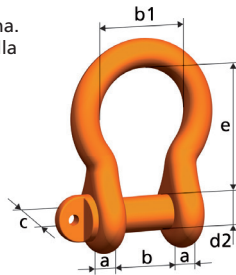

### Grillo SCHW dritto

SCHW Dee shackle

- Grilli di acciaio G10.
- Portata in accordo alla catena.
- Non può essere montato nella maglia della catena.
- G10 shackles.
- WLL according to the chain.
- Cannot be mounted directly to the chain.

Tipo Type	Portata WLL Kg	Dimensioni Dimensions						Peso Weight Kg
		a mm	b mm	c mm	d1 mm	d2 mm	e mm	
SCHW 5	1000	7	11	16	8	8	24	0,05
SCHW 6	1400	8	14	20	10	10	30	0,09
SCHW 7/8	2500	10	17	24	12	12	36	0,20
SCHW 10	4000	13	21	32	15	16	49	0,30
SCHW 13	6700	17	27	40	19	20	61	0,70
SCHW 16	10000	21	33	48	23	24	73	1,30

### Grillo GSCHW a omega

GSCHW Bow shackle

- Grilli di acciaio G10.
- Portata in accordo alla catena.
- Non può essere montato nella maglia della catena.
- G10 shackles.
- WLL according to the chain.
- Cannot be mounted directly to the chain.

Tipo Type	Portata WLL Kg	Dimensioni Dimensions						Peso Weight Kg
		a mm	b mm	b1 mm	c mm	d2 mm	e mm	
GSCHW 7/8	2500	13	22	32	34	16	51	0,35
GSCHW 10	4000	16	27	43	40	19	64	0,64
GSCHW 13	6700	19	31	51	46	22	76	1,03
GSCHW 16	10000	25	43	68	59	28	95	2,23