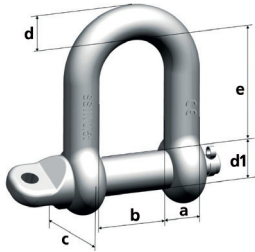

Catene e accessori di acciaio inossidabile

Stainless steel chain and accessory system

Grillo SSWI

SSWI Safety shackle

Tipo Type	Portata WLL Kg	Dimensioni Dimensions						Peso Weight Kg
		a mm	b mm	c mm	d mm	d1 mm	e mm	
SSWI 0,4 t-S	400	8	21,5	18	8	9	35	0,07
SSWI 0,5 t-S	500	8	18	18	8	9	33	0,07
SSWI 1,25 t-S	1250	12	25	25	12	13	40	0,22
SSWI 2 t-S	2000	16	32	32	16	17	60	0,52
SSWI 3,2 t-S	3200	19	41	47	19	21	78	0,80
SSWI 5 t-S	5000	25	56	60	25	29	109	2,2
SSWI 26	13000	34	76	75	34	38	152	7