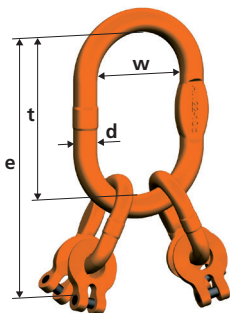

Catene e accessori Winner - Grado 10

Winner chain and
accessory system in G10

Complesso ad un braccio KAGW 1

KAGW 1 Single leg clevis master set

Tipo Type	Portata WLL Kg	Per catena For chain Ø	Idonea per ganci DIN 15401 Can be used up to single hook acc. to DIN 15401 n°	Dimensioni Dimensions				Peso Weight Kg
				d mm	e mm	t mm	w mm	
KAGW 1-6	1400	6	2,5	13	141	110	60	0,42
KAGW 1-7	1900	7	2,5	13	153	110	60	0,54
KAGW 1-8	2500	8	2,5	16	153	110	60	0,73
KAGW 1-10	4000	10	5	19	186	135	75	1,28
KAGW 1-13	6700	13	6	23	223	160	90	2,3
KAGW 1-16	10000	16	8	27	254	180	100	3,63
KAGW 1-19	14000	19	10	33	290	200	110	6,5
KAGW 1-22	19000	22	16	36	362	260	140	9,4

Complesso a due bracci KAGW 2

KAGW 2 Two legs clevis master set

Tipo Type	Portata 0°-45°/45°-60° WLL 0°-45°/45°-60° Kg	Per catena For chain Ø	Idonea per ganci DIN 15401 Can be used up to single hook acc. to DIN 15401 n°	Dimensioni Dimensions				Peso Weight Kg
				d mm	e mm	t mm	w mm	
KAGW 2-6	2000/1400	6	2,5	13	141	110	60	0,5
KAGW 2-7	2650/1900	7	2,5	16	152,5	110	60	0,93
KAGW 2-8	3550/2500	8	5	19	177,5	135	75	1,26
KAGW 2-10	5600/4000	10	6	23	211	160	90	2,3
KAGW 2-13	9500/6700	13	8	27	243	180	100	3,86
KAGW 2-16	14000/10000	16	10	33	274	200	110	6,5
KAGW 2-19	20000/14000	19	16	36	354	260	140	11
KAGW 2-22	26500/19000	22	25	45	442	340	180	19,2

Complesso a quattro bracci KAGW 4

KAGW 4 Four legs clevis master set

Tipo Type	Portata 0°-45°/45°-60° WLL 0°-45°/45°-60° Kg	Per catena For chain Ø	Idonea per ganci DIN 15401 Can be used up to single hook acc. to DIN 15401 n°	Dimensioni Dimensions				Peso Weight Kg
				d mm	e mm	t mm	w mm	
KAGW 4-6	3000/2120	6	5	19	220	135	75	1,52
KAGW 4-7	4000/2800	7	6	23	272,5	160	90	3,12
KAGW 4-8	5300/3750	8	6	23	272,5	160	90	3,12
KAGW 4-10	8000/6000	10	8	27	316	180	100	6,14
KAGW 4-13	14000/10000	13	10	33	378	200	110	9,26
KAGW 4-16	21200/15000	16	16	36	474	260	140	14,9
KAGW 4-19	30000/21200	19	32	50	594	350	190	32,4
KAGW 4-22	40000/28000	22	32	50	622	350	190	37,6