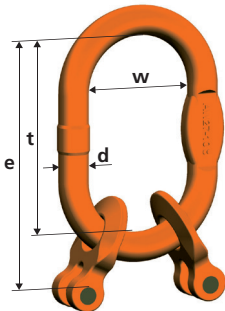

Catene e accessori Winner - Grado 10

Winner chain and
accessory system in G10

Complesso ad un braccio KAGW 1

KAGW 1 Single leg clevis master set

Tipo Type	Portata WLL Kg	Per catena For chain Ø	Idonea per ganci DIN 15401 Can be used up to single hook acc. to DIN 15401 n°	Dimensioni Dimensions				Peso Weight Kg
				d mm	e mm	t mm	w mm	
KAGW 1-6	1400	6	2,5	13	141	110	60	0,42
KAGW 1-7	1900	7	2,5	13	153	110	60	0,54
KAGW 1-8	2500	8	2,5	16	153	110	60	0,73
KAGW 1-10	4000	10	5	19	186	135	75	1,28
KAGW 1-13	6700	13	6	23	223	160	90	2,3
KAGW 1-16	10000	16	8	27	254	180	100	3,63
KAGW 1-19	14000	19	10	33	290	200	110	6,5
KAGW 1-22	19000	22	16	36	362	260	140	9,4

Complesso a due bracci KAGW 2

KAGW 2 Two legs clevis master set

Tipo Type	Portata 0°-45°/45°-60° WLL 0°-45°/45°-60° Kg	Per catena For chain Ø	Idonea per ganci DIN 15401 Can be used up to single hook acc. to DIN 15401 n°	Dimensioni Dimensions				Peso Weight Kg
				d mm	e mm	t mm	w mm	
KAGW 2-6	2000/1400	6	2,5	13	141	110	60	0,5
KAGW 2-7	2650/1900	7	2,5	16	152,5	110	60	0,93
KAGW 2-8	3550/2500	8	5	19	177,5	135	75	1,26
KAGW 2-10	5600/4000	10	6	23	211	160	90	2,3
KAGW 2-13	9500/6700	13	8	27	243	180	100	3,86
KAGW 2-16	14000/10000	16	10	33	274	200	110	6,5
KAGW 2-19	20000/14000	19	16	36	354	260	140	11
KAGW 2-22	26500/19000	22	25	45	442	340	180	19,2

Complesso a quattro bracci KAGW 4

KAGW 4 Four legs clevis master set

Tipo Type	Portata 0°-45°/45°-60° WLL 0°-45°/45°-60° Kg	Per catena For chain Ø	Idonea per ganci DIN 15401 Can be used up to single hook acc. to DIN 15401 n°	Dimensioni Dimensions				Peso Weight Kg
				d mm	e mm	t mm	w mm	
KAGW 4-6	3000/2120	6	5	19	220	135	75	1,52
KAGW 4-7	4000/2800	7	6	23	272,5	160	90	3,12
KAGW 4-8	5300/3750	8	6	23	272,5	160	90	3,12
KAGW 4-10	8000/6000	10	8	27	316	180	100	6,14
KAGW 4-13	14000/10000	13	10	33	378	200	110	9,26
KAGW 4-16	21200/15000	16	16	36	474	260	140	14,9
KAGW 4-19	30000/21200	19	32	50	594	350	190	32,4
KAGW 4-22	40000/28000	22	32	50	622	350	190	37,6