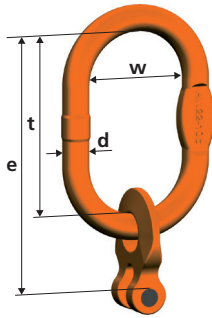

Catene e accessori Winner - Grado 10

Winner chain and
accessory system in G10

Complesso ad un braccio KAGW 1

KAGW 1 Single leg clevis master set

Tipo Type	Portata WLL Kg	Per catena For chain Ø	Idonea per ganci DIN 15401 Can be used up to single hook acc. to DIN 15401 n°	Dimensioni Dimensions				Peso Weight Kg
				d mm	e mm	t mm	w mm	
KAGW 1-6	1400	6	2,5	13	141	110	60	0,42
KAGW 1-7	1900	7	2,5	13	153	110	60	0,54
KAGW 1-8	2500	8	2,5	16	153	110	60	0,73
KAGW 1-10	4000	10	5	19	186	135	75	1,28
KAGW 1-13	6700	13	6	23	223	160	90	2,3
KAGW 1-16	10000	16	8	27	254	180	100	3,63
KAGW 1-19	14000	19	10	33	290	200	110	6,5
KAGW 1-22	19000	22	16	36	362	260	140	9,4

Complesso a due bracci KAGW 2

KAGW 2 Two legs clevis master set

Tipo Type	Portata 0°-45°/45°-60° WLL 0°-45°/45°-60° Kg	Per catena For chain Ø	Idonea per ganci DIN 15401 Can be used up to single hook acc. to DIN 15401 n°	Dimensioni Dimensions				Peso Weight Kg
				d mm	e mm	t mm	w mm	
KAGW 2-6	2000/1400	6	2,5	13	141	110	60	0,5
KAGW 2-7	2650/1900	7	2,5	16	152,5	110	60	0,93
KAGW 2-8	3550/2500	8	5	19	177,5	135	75	1,26
KAGW 2-10	5600/4000	10	6	23	211	160	90	2,3
KAGW 2-13	9500/6700	13	8	27	243	180	100	3,86
KAGW 2-16	14000/10000	16	10	33	274	200	110	6,5
KAGW 2-19	20000/14000	19	16	36	354	260	140	11
KAGW 2-22	26500/19000	22	25	45	442	340	180	19,2

Complesso a quattro bracci KAGW 4

KAGW 4 Four legs clevis master set

Tipo Type	Portata 0°-45°/45°-60° WLL 0°-45°/45°-60° Kg	Per catena For chain Ø	Idonea per ganci DIN 15401 Can be used up to single hook acc. to DIN 15401 n°	Dimensioni Dimensions				Peso Weight Kg
				d mm	e mm	t mm	w mm	
KAGW 4-6	3000/2120	6	5	19	220	135	75	1,52
KAGW 4-7	4000/2800	7	6	23	272,5	160	90	3,12
KAGW 4-8	5300/3750	8	6	23	272,5	160	90	3,12
KAGW 4-10	8000/6000	10	8	27	316	180	100	6,14
KAGW 4-13	14000/10000	13	10	33	378	200	110	9,26
KAGW 4-16	21200/15000	16	16	36	474	260	140	14,9
KAGW 4-19	30000/21200	19	32	50	594	350	190	32,4
KAGW 4-22	40000/28000	22	32	50	622	350	190	37,6