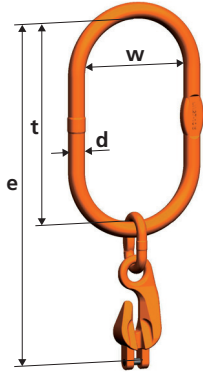

Catene e accessori Winner - Grado 10

Winner chain and
accessory system in G10

Complessivo ad un braccio LXXKW 1 con campanella maggiorata

LXXKW 1 Single leg oversize clevis master set

Tipo Type	Portata WLL Kg	Idonea per ganci DIN 15401 Can be used up to single hook acc. to DIN 15401 n°	Dimensioni Dimensions				Peso Weight Kg
			d mm	e mm	t mm	w mm	
LXXKW 1-6	1400	25	23	478	340	50	3,70
LXXKW 1-8	2500	25	23	516	340	60	4,00
LXXKW 1-10	4000	25	27	569	340	60	6,00
LXXKW 1-13	6700	25	27	629	340	60	7,80
LXXKW 1-16	10000	25	33	688	340	75	12,70

Complessivo a due bracci LXXKW 2 con campanella maggiorata

LXXKW 2 Two legs oversize clevis master set

Tipo Type	Portata 0°-45°/45°-60° WLL 0°-45°/45°-60° Kg	Idonea per ganci DIN 15401 Can be used up to single hook acc. to DIN 15401 n°	Dimensioni Dimensions				Peso Weight Kg
			d mm	e mm	t mm	w mm	
LXXKW 2-6	2000 / 1400	25	23	478	340	180	4,14
LXXKW 2-8	3550 / 2500	25	23	516	340	180	4,80
LXXKW 2-10	5600 / 4000	25	27	569	340	180	7,60
LXXKW 2-13	9500 / 6700	25	33	629	340	180	13,50
LXXKW 2-16	14000 / 10000	25	40	688	340	180	21,90

Complessivo a quattro bracci LXXKW 4 con campanella maggiorata

LXXKW 4 Four legs oversize clevis master set

Tipo Type	Portata 0°-45°/45°-60° WLL 0°-45°/45°-60° Kg	Idonea per ganci DIN 15401 Can be used up to single hook acc. to DIN 15401 n°	Dimensioni Dimensions				Peso Weight Kg
			d mm	e mm	t mm	w mm	
LXXKW 4-6	3000 / 2120	25	23	478	340	180	4,70
LXXKW 4-8	5300 / 3750	25	27	532	340	180	7,60
LXXKW 4-10	8000 / 6000	25	33	584	340	180	13,10
LXXKW 4-13	14000 / 10000	25	40	659	340	180	23,10
LXXKW 4-16	21200 / 15000	25	40	713	340	180	33,10