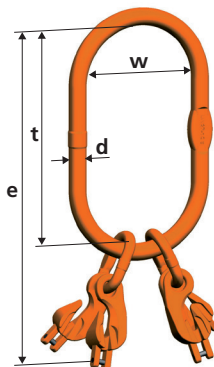

Catene e accessori Winner - Grado 10

Winner chain and
accessory system in G10

Complessivo ad un braccio LXXKW 1 con campanella maggiorata

LXXKW 1 Single leg oversize clevis master set

Tipo Type	Portata WLL Kg	Idonea per ganci DIN 15401 Can be used up to single hook acc. to DIN 15401 n°	Dimensioni Dimensions				Peso Weight Kg
			d mm	e mm	t mm	w mm	
LXXKW 1-6	1400	25	23	478	340	50	3,70
LXXKW 1-8	2500	25	23	516	340	60	4,00
LXXKW 1-10	4000	25	27	569	340	60	6,00
LXXKW 1-13	6700	25	27	629	340	60	7,80
LXXKW 1-16	10000	25	33	688	340	75	12,70

Complessivo a due bracci LXXKW 2 con campanella maggiorata

LXXKW 2 Two legs oversize clevis master set

Tipo Type	Portata 0°-45°/45°-60° WLL 0°-45°/45°-60° Kg	Idonea per ganci DIN 15401 Can be used up to single hook acc. to DIN 15401 n°	Dimensioni Dimensions				Peso Weight Kg
			d mm	e mm	t mm	w mm	
LXXKW 2-6	2000 / 1400	25	23	478	340	180	4,14
LXXKW 2-8	3550 / 2500	25	23	516	340	180	4,80
LXXKW 2-10	5600 / 4000	25	27	569	340	180	7,60
LXXKW 2-13	9500 / 6700	25	33	629	340	180	13,50
LXXKW 2-16	14000 / 10000	25	40	688	340	180	21,90

Complessivo a quattro bracci LXXKW 4 con campanella maggiorata

LXXKW 4 Four legs oversize clevis master set

Tipo Type	Portata 0°-45°/45°-60° WLL 0°-45°/45°-60° Kg	Idonea per ganci DIN 15401 Can be used up to single hook acc. to DIN 15401 n°	Dimensioni Dimensions				Peso Weight Kg
			d mm	e mm	t mm	w mm	
LXXKW 4-6	3000 / 2120	25	23	478	340	180	4,70
LXXKW 4-8	5300 / 3750	25	27	532	340	180	7,60
LXXKW 4-10	8000 / 6000	25	33	584	340	180	13,10
LXXKW 4-13	14000 / 10000	25	40	659	340	180	23,10
LXXKW 4-16	21200 / 15000	25	40	713	340	180	33,10