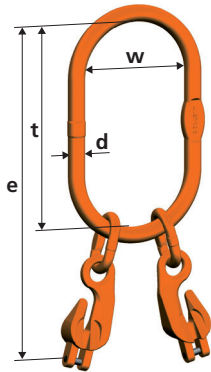

Catene e accessori Winner - Grado 10

Winner chain and
accessory system in G10

Complessivo ad un braccio LXXKW 1 con campanella maggiorata

LXXKW 1 Single leg oversize clevis master set

Tipo Type	Portata WLL Kg	Idonea per ganci DIN 15401 Can be used up to single hook acc. to DIN 15401 n°	Dimensioni Dimensions				Peso Weight Kg
			d mm	e mm	t mm	w mm	
LXXKW 1-6	1400	25	23	478	340	50	3,70
LXXKW 1-8	2500	25	23	516	340	60	4,00
LXXKW 1-10	4000	25	27	569	340	60	6,00
LXXKW 1-13	6700	25	27	629	340	60	7,80
LXXKW 1-16	10000	25	33	688	340	75	12,70

Complessivo a due bracci LXXKW 2 con campanella maggiorata

LXXKW 2 Two legs oversize clevis master set

Tipo Type	Portata 0°-45°/45°-60° WLL 0°-45°/45°-60° Kg	Idonea per ganci DIN 15401 Can be used up to single hook acc. to DIN 15401 n°	Dimensioni Dimensions				Peso Weight Kg
			d mm	e mm	t mm	w mm	
LXXKW 2-6	2000 / 1400	25	23	478	340	180	4,14
LXXKW 2-8	3550 / 2500	25	23	516	340	180	4,80
LXXKW 2-10	5600 / 4000	25	27	569	340	180	7,60
LXXKW 2-13	9500 / 6700	25	33	629	340	180	13,50
LXXKW 2-16	14000 / 10000	25	40	688	340	180	21,90

Complessivo a quattro bracci LXXKW 4 con campanella maggiorata

LXXKW 4 Four legs oversize clevis master set

Tipo Type	Portata 0°-45°/45°-60° WLL 0°-45°/45°-60° Kg	Idonea per ganci DIN 15401 Can be used up to single hook acc. to DIN 15401 n°	Dimensioni Dimensions				Peso Weight Kg
			d mm	e mm	t mm	w mm	
LXXKW 4-6	3000 / 2120	25	23	478	340	180	4,70
LXXKW 4-8	5300 / 3750	25	27	532	340	180	7,60
LXXKW 4-10	8000 / 6000	25	33	584	340	180	13,10
LXXKW 4-13	14000 / 10000	25	40	659	340	180	23,10
LXXKW 4-16	21200 / 15000	25	40	713	340	180	33,10