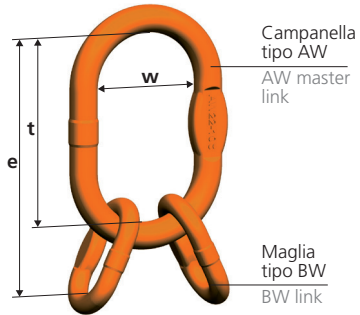

# Catene e accessori Winner - Grado 10

Winner chain and  
accessory system in G10

## Campanella tripla VW

VW Master link assembly

Tipo Type	Assemblaggio Consisting of	Portata 0°-45° WLL 0°-45°  Kg	Idonea per ganci DIN 15401 Can be used up to single hook acc. to DIN 15401  n°	Dimensioni Dimensions			Peso Weight  Kg
				e mm	t mm	w mm	
VW 5	AW 13 + 2 BW 10	2300	2,5	154	110	60	0,52
VW 6	AW 18 + 2 BW 13	4200	5	189	135	75	1,26
VW 7-8	AW 22 + 2 BW 16	7600	6	230	160	90	2,32
VW 10	AW 26 + 2 BW 20	9600	8	265	180	100	3,68
VW 13	AW 32 + 2 BW 22	14000	10	315	200	110	6,46
VW 16	AW 36 + 2 BW 26	21200	16	400	260	140	10,06
VW 19-20	AW 50 + 2 BW 32	34100	32	500	350	190	22,87
VW 22	AW 50 + 2 BW 36	40000	32	520	350	190	24,79
VW 26	AW 56 + 2 BW 45	56000	32	570	400	200	41,31
VW 32	AW 72 + 2 BW 50	85000	50	660	460	250	66,60