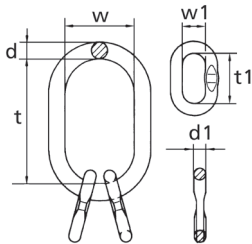

### Campanella maggiorata W

W Enlarged master link

Tipo Type	Catena Chain		Portata WLL  Kg	Dimensioni Dimensions			Peso Weight  Kg
	1 br. Ø mm	2 br.		d mm	t mm	w mm	
W 0807	8	7	2750	15	120	70	0,50
W 1008	10	8	3500	16	140	80	0,67
W 1310	13	10	5500	20	160	95	1,20
W 1613	16	13	9400	27	190	110	2,65
MW 32	20	16	16000	33	230	130	4,80
MW 36	22	20	21200	38	275	150	7,50
AW 45	26	22	30800	45	340	180	12,80
AW 50	32	26	40000	50	350	190	16,50
AW 56	-	32	64000	60	400	200	27,00

### Campanella tripla WT

WT Enlarged master link assembly

Tipo Type	Catena Chain  3/4 br. Ø mm	Portata WLL  Kg	Dimensioni Dimensions						Peso Weight  Kg
			d mm	d1 mm	w mm	w1 mm	t mm	t1 mm	
WT7	7	3150	19	13	75	25	135	54	1,16
WT8	8	4250	23	16	90	34	160	70	2,22
WT10	10	6700	27	18	100	40	180	85	3,36
WT13	13	11200	33	22	110	50	200	115	6,02
WT16	16	17000	36	26	140	65	260	140	9,94
VW 19-20	20	34100	50	33	190	70	350	150	22,8
VW 22	22	40000	50	36	190	75	350	170	25,1
VW 26	26	56000	60	40	200	80	400	170	41
V 32	32	76000	70	50	250	100	460	200	66