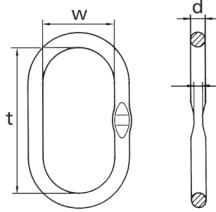

## Catene e accessori - Grado 8

Chain and accessory system in G8

### Campanella maggiorata W

W Enlarged master link

Tipo Type	Catena Chain		Portata WLL  Kg	Dimensioni Dimensions			Peso Weight  Kg
	1 br. Ø mm	2 br.		d mm	t mm	w mm	
W 0807	8	7	2750	15	120	70	0,50
W 1008	10	8	3500	16	140	80	0,67
W 1310	13	10	5500	20	160	95	1,20
W 1613	16	13	9400	27	190	110	2,65
MW 32	20	16	16000	33	230	130	4,80
MW 36	22	20	21200	38	275	150	7,50
AW 45	26	22	30800	45	340	180	12,80
AW 50	32	26	40000	50	350	190	16,50
AW 56	-	32	64000	60	400	200	27,00

### Campanella tripla WT

WT Enlarged master link assembly

Tipo Type	Catena Chain  3/4 br. Ø mm	Portata WLL  Kg	Dimensioni Dimensions						Peso Weight  Kg
			d mm	d1 mm	w mm	w1 mm	t mm	t1 mm	
WT7	7	3150	19	13	75	25	135	54	1,16
WT8	8	4250	23	16	90	34	160	70	2,22
WT10	10	6700	27	18	100	40	180	85	3,36
WT13	13	11200	33	22	110	50	200	115	6,02
WT16	16	17000	36	26	140	65	260	140	9,94
VW 19-20	20	34100	50	33	190	70	350	150	22,8
VW 22	22	40000	50	36	190	75	350	170	25,1
VW 26	26	56000	60	40	200	80	400	170	41
V 32	32	76000	70	50	250	100	460	200	66