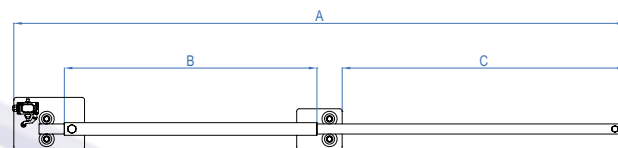

CARRELLI PER FUNE CARRELLI REGOLABILI E ACCESSORI

TROLLEYS FOR ROPES, ADJUSTABLE TROLLEYS AND ACCESSORIES

Anticollisione con staffe

Anticollision device with stirrups

Codice/Code	A	B	C Corsa/Stroke	Articolo/Item
ANTI 500	970	400	500	3500
ANTI 800	1570	600	800	3501
ANTI 1200	2470	1200	1200	3502
ANTI 1350	2470	1050	1350	3503
ANTI 1250	2470	1200	1250	3504

Anticollisione con ruote guida scorrimento

Anticollision device with sliding guide wheels

Codice/Code	A	B	C Corsa/Stroke	Articolo/Item
ANTI 1600	3150	1200	1600	3505
ANTI 2000	4150	1850	2000	3506
ANTI 2500	4650	1850	2500	3507