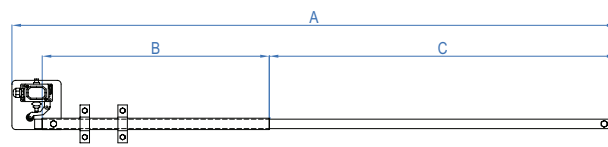

CARRELLI PER FUNE CARRELLI REGOLABILI E ACCESSORI

TROLLEYS FOR ROPES, ADJUSTABLE TROLLEYS AND ACCESSORIES

Anticollisione con staffe

Anticollision device with stirrups

Codice/Code	A	B	C Corsa/Stroke	Articolo/Item
ANTI 500	970	400	500	3500
ANTI 800	1570	600	800	3501
ANTI 1200	2470	1200	1200	3502
ANTI 1350	2470	1050	1350	3503
ANTI 1250	2470	1200	1250	3504

Anticollisione con ruote guida scorrimento

Anticollision device with sliding guide wheels

Codice/Code	A	B	C Corsa/Stroke	Articolo/Item
ANTI 1600	3150	1200	1600	3505
ANTI 2000	4150	1850	2000	3506
ANTI 2500	4650	1850	2500	3507