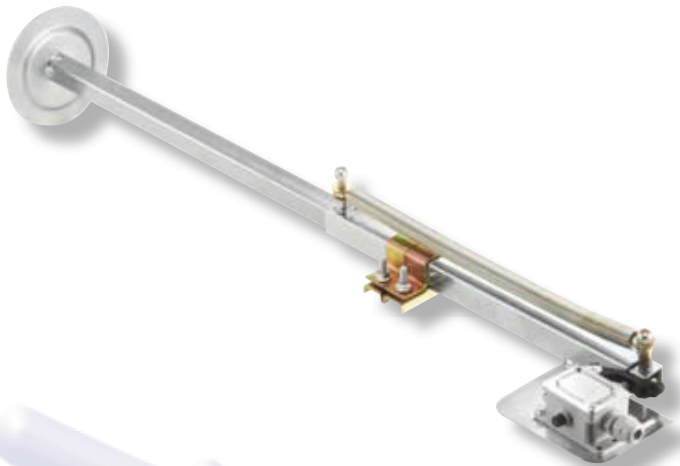

CARRELLI PER FUNE CARRELLI REGOLABILI E ACCESSORI

TROLLEYS FOR ROPES, ADJUSTABLE TROLLEYS AND ACCESSORIES

Anticollisione con staffe

Anticollision device with stirrups

Codice/Code	A	B	C Corsa/Stroke	Articolo/Item
ANTI 500	970	400	500	3500
ANTI 800	1570	600	800	3501
ANTI 1200	2470	1200	1200	3502
ANTI 1350	2470	1050	1350	3503
ANTI 1250	2470	1200	1250	3504

Anticollisione con ruote guida scorrimento

Anticollision device with sliding guide wheels

Codice/Code	A	B	C Corsa/Stroke	Articolo/Item
ANTI 1600	3150	1200	1600	3505
ANTI 2000	4150	1850	2000	3506
ANTI 2500	4650	1850	2500	3507

Staffe per anticollisione

Stirrups for anticollision device

Materiale/Material Acciaio zincato/Galvanized Steel

Articolo/Item 3509