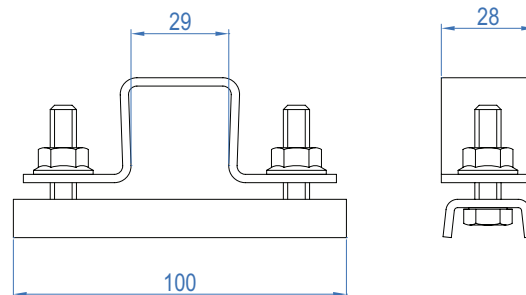

Staffe per anticollisione

Stirrups for anticollision device

Materiale/Material Acciaio zincato/Galvanized Steel

Articolo/Item 3509