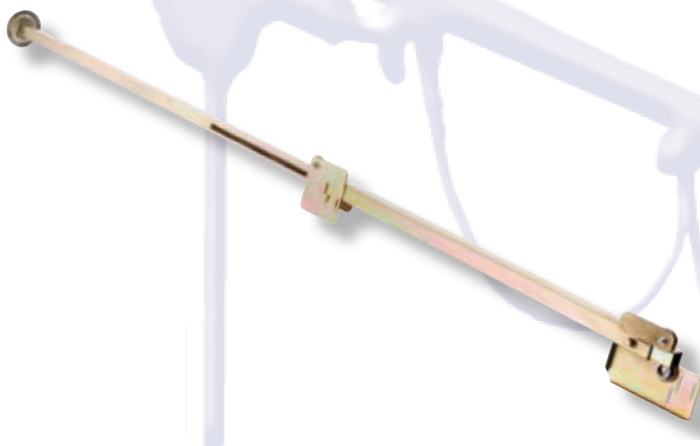

CARRELLI PER FUNE CARRELLI REGOLABILI E ACCESSORI

TROLLEYS FOR ROPES, ADJUSTABLE TROLLEYS AND ACCESSORIES

Anticollisione con staffe

Anticollision device with stirrups

Codice/Code	A	B	C Corsa/Stroke	Articolo/Item
ANTI 500	970	400	500	3500
ANTI 800	1570	600	800	3501
ANTI 1200	2470	1200	1200	3502
ANTI 1350	2470	1050	1350	3503
ANTI 1250	2470	1200	1250	3504

Anticollisione con ruote guida scorrimento

Anticollision device with sliding guide wheels

Codice/Code	A	B	C Corsa/Stroke	Articolo/Item
ANTI 1600	3150	1200	1600	3505
ANTI 2000	4150	1850	2000	3506
ANTI 2500	4650	1850	2500	3507

Staffe per anticollisione

Stirrups for anticollision device

Materiale/Material Acciaio zincato/Galvanized Steel

Articolo/Item 3509