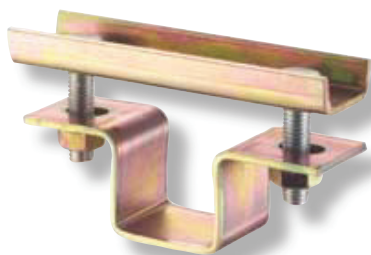

CARRELLI PER FUNE CARRELLI REGOLABILI E ACCESSORI

TROLLEYS FOR ROPES, ADJUSTABLE TROLLEYS AND ACCESSORIES

Anticollisione con staffe

Anticollision device with stirrups

Codice/Code	A	B	C Corsa/Stroke	Articolo/Item
ANTI 500	970	400	500	3500
ANTI 800	1570	600	800	3501
ANTI 1200	2470	1200	1200	3502
ANTI 1350	2470	1050	1350	3503
ANTI 1250	2470	1200	1250	3504

Anticollisione con ruote guida scorrimento

Anticollision device with sliding guide wheels

Codice/Code	A	B	C Corsa/Stroke	Articolo/Item
ANTI 1600	3150	1200	1600	3505
ANTI 2000	4150	1850	2000	3506
ANTI 2500	4650	1850	2500	3507

Staffe per anticollisione

Stirrups for anticollision device

Materiale/Material Acciaio zincato/Galvanized Steel

Articolo/Item 3509