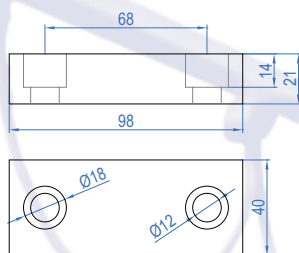

## Respingenti Bumpers

| Codice/Code | Articolo/Item | A   | B   | C   | D  |
|-------------|---------------|-----|-----|-----|----|
| RESPx4      | x4            | 40  | 40  | M8  | 25 |
| RESPx6      | x6            | 60  | 50  | M10 | 25 |
| RESPx8      | x8            | 80  | 60  | M12 | 25 |
| RESPx10     | x10           | 100 | 80  | M12 | 25 |
| RESPx12     | x12           | 120 | 100 | M14 | 30 |
| RESPx15     | x15           | 150 | 120 | M14 | 30 |

## Tampone rettangolare Rectangular plug

|                    |                          |
|--------------------|--------------------------|
| Materiale/Material | PVC speciale/Special PVC |
| Peso/Weight        | 105 g                    |

## Tampone rettangolare raggiato Rectangular plug with radius

|                    |                          |
|--------------------|--------------------------|
| Materiale/Material | PVC speciale/Special PVC |
| Peso/Weight        | 125 g                    |