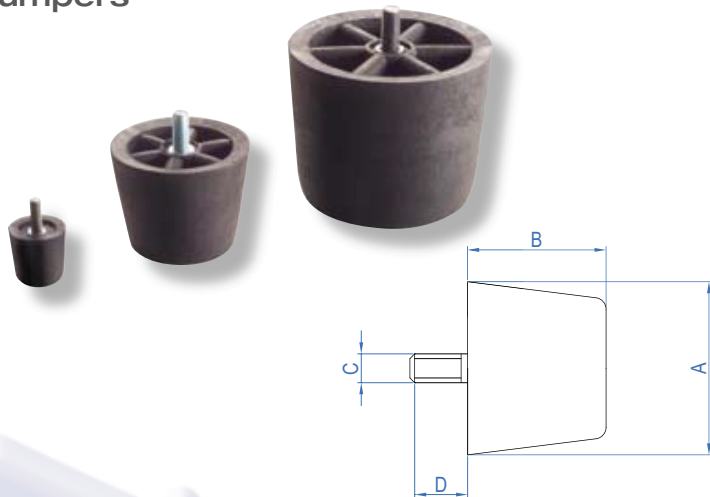

# CARRELLI PER FUNE CARRELLI REGOLABILI E ACCESSORI

TROLLEYS FOR ROPES, ADJUSTABLE TROLLEYS AND ACCESSORIES

## Respingenti Bumpers

| Codice/Code | Articolo/Item | A   | B   | C   | D  |
|-------------|---------------|-----|-----|-----|----|
| RESPx4      | x4            | 40  | 40  | M8  | 25 |
| RESPx6      | x6            | 60  | 50  | M10 | 25 |
| RESPx8      | x8            | 80  | 60  | M12 | 25 |
| RESPx10     | x10           | 100 | 80  | M12 | 25 |
| RESPx12     | x12           | 120 | 100 | M14 | 30 |
| RESPx15     | x15           | 150 | 120 | M14 | 30 |

## Tampone rettangolare Rectangular plug

|                    |                          |
|--------------------|--------------------------|
| Materiale/Material | PVC speciale/Special PVC |
| Peso/Weight        | 105 g                    |

## Tampone rettangolare raggiato Rectangular plug with radius

|                    |                          |
|--------------------|--------------------------|
| Materiale/Material | PVC speciale/Special PVC |
| Peso/Weight        | 125 g                    |