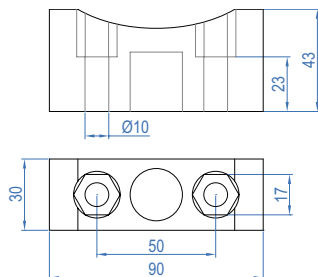

## Respingenti Bumpers

| Codice/Code | Articolo/Item | A   | B   | C   | D  |
|-------------|---------------|-----|-----|-----|----|
| RESPx4      | x4            | 40  | 40  | M8  | 25 |
| RESPx6      | x6            | 60  | 50  | M10 | 25 |
| RESPx8      | x8            | 80  | 60  | M12 | 25 |
| RESPx10     | x10           | 100 | 80  | M12 | 25 |
| RESPx12     | x12           | 120 | 100 | M14 | 30 |
| RESPx15     | x15           | 150 | 120 | M14 | 30 |

## Tampone rettangolare Rectangular plug

|                    |                          |
|--------------------|--------------------------|
| Materiale/Material | PVC speciale/Special PVC |
| Peso/Weight        | 105 g                    |

## Tampone rettangolare raggiato Rectangular plug with radius

|                    |                          |
|--------------------|--------------------------|
| Materiale/Material | PVC speciale/Special PVC |
| Peso/Weight        | 125 g                    |