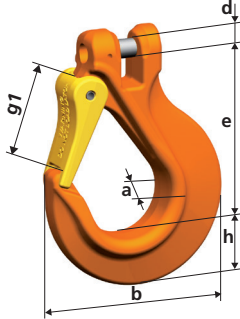

Catene e accessori Winner - Grado 10

Winner chain and
accessory system in G10

Gancio a bocca larga BKHSW

BKHSW Oversize clevis sling hook

- Alternativa al gancio tipo KHSW quando è necessaria un'apertura maggiore (g1).
- Con sicurezza forgiata.
- Alternative to the KHSW hook with wider throat opening (g1).
- With safety catch.

Tipo Type	Portata WLL Kg	Dimensioni Dimensions						Peso Weight Kg
		a mm	b mm	d mm	e mm	g1 mm	h mm	
BKHSW 8	2500	25	98	10	93	32	27	0,9
BKHSW 10	4000	30	119	12,5	111	38	33	1,5