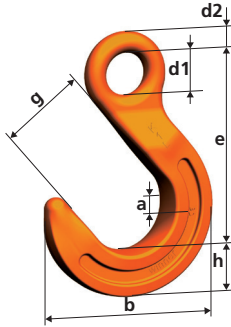

Catene e accessori Winner - Grado 10

Winner chain and
accessory system in G10

Gancio fonderia FW

FW Foundry hook

- Utilizzare esclusivamente nei casi consentiti dalle norme.
- To use only when allowed by law.

Tipo Type	Portata WLL Kg	Dimensioni Dimensions							Peso Weight Kg
		a mm	b mm	d1 mm	d2 mm	e mm	g mm	h mm	
FW 7-8	2500	25	118	24	11	131	64	29	0,92
FW 10	4000	32	143	31	14	158	76	35	1,77
FW 13	6700	40	170	39	17	190	89	42	2,82
FW 16	10000	46	200	47	22	224	102	50	5,03
FW 19-20	16000	54	231	56	28	260	114	61	9,2
F 22*	15000	61	260	47	30	265	127	70	9,4
F 26*	21200	72	280	54	34	305	136	80	19,2
F 32*	31500	83	336	60	37	327	152	93	28,0