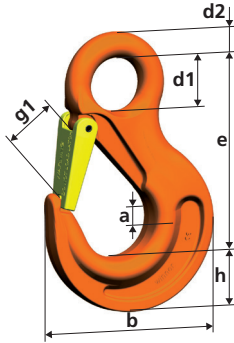

Catene e accessori Winner - Grado 10

Winner chain and
accessory system in G10

Gancio ad occhio HSW

HSW Eye sling hook

- Con sicurezza forgiata
- With forged safety latch

Tipo Type	Portata WLL Kg	Dimensioni Dimensions							Peso Weight Kg
		a mm	b mm	d1 mm	d2 mm	e mm	g1 mm	h mm	
HSW 5-6	1400	17	68	20	10	85	19	21	0,3
HSW 7-8	2500	19	88	25	11	106	26	27	0,5
HSW 10	4000	26	109	34	16	131	31	33	1,1
HSW 13	6700	33	134	43	19	164	39	44	2,20
HSW 16	10000	40	155	50	25	183	45	50	3,5
HSW 19-20	16000	48	178	55	27	205	53	55	5,80
HSW 22	19000	50	196	60	29	225	62	62	8,00
HSW 26	26500	70	236	70	35	259	73	75	13,40
HSW 32	40000	82	291	66	45	299	87	97	27,5