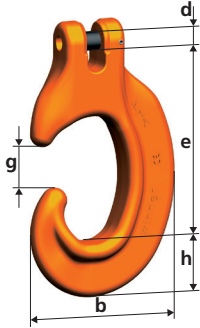

Catene e accessori Winner - Grado 10

Winner chain and
accessory system in G10

Gancio anticoccante KCHW

KCHW Clevis C-hook

Tipo Type	Portata WLL Kg	Dimensioni Dimensions					Peso Weight Kg
		b mm	d mm	e mm	g mm	h mm	
KCHW 7	1900	74	9	91	20	28	0,5
KCHW 8	2500	74	10	90	20	28	0,5
KCHW 10	4000	107	12,5	129	28	39	1,4
KCHW 13	6700	137	16	166	41	51	3
KCHW 16	10000	166	20	205	45	60	5,3