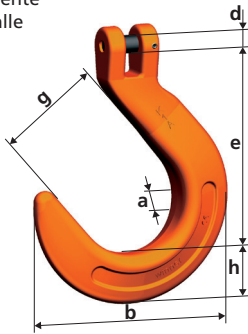

Gancio fonderia KFW

KFW Clevis foundry hook

- Utilizzare esclusivamente nei casi consentiti dalle norme.
- To use only when allowed by law.

Tipo Type	Portata WLL Kg	Dimensioni Dimensions						Peso Weight Kg
		a mm	b mm	d mm	e mm	g mm	h mm	
KFW 7	1900	25	118	9	121	64	29	1,00
KFW 8	2500	25	118	10	120	64	29	1,00
KFW 10	4000	32	143	12,5	140	76	35	1,78
KFW 13	6700	40	170	16	170	89	42	2,96