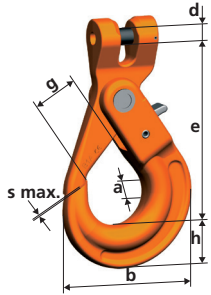

Gancio autobloccante KLHW

KLHW Clevis self locking hook

Tipo Type	Portata WLL Kg	Dimensioni Dimensions							Peso Weight Kg
		a mm	b mm	d mm	e mm	g mm	h mm	s max mm	
KLHW 5/6	1400	17	71	7	94	28	20	1	0,5
KLHW 7	1900	20	88	9	123	34	26	1	0,9
KLHW 8	2500	20	88	10	123	34	26	1	0,9
KLHW 10	4000	29	107	12,5	144	45	30	1	1,6
KLHW 13	6700	35	138	16	180	52	40	1,5	2,9
KLHW 16	10000	41	168	20	217	60	50	2	5,8
KLHW 19/20	16000	50	194	24	259	70	62	2	9,9
KLHW 22	19000	52	211	27	286	81	65	2	12,8
KLHW 26	26500	61	253	33	338	100	79	2	20,5