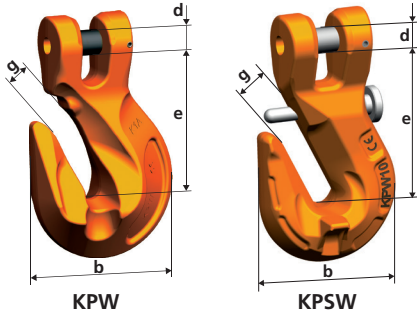

Catene e accessori Winner - Grado 10

Winner chain and
accessory system in G10

Gancio accorciatore KPW e KPSW con dispositivo di sicurezza

KPW and KPSW Clevis grab hook with safety catch

- Mantiene invariata la portata della braca.
- Reduction of WLL not required.

Tipo Type	Tipo Type	Portata WLL Kg	Dimensioni Dimensions				Peso Weight Kg
			b mm	d mm	e mm	g mm	
KPW 5-6	-	1400	44	7,4	47	7	0,17
KPW 7	KPSW 7	1900	57	9	63	9	0,44
KPW 8	KPSW 8	2500	57	10	63	9	0,44
KPW 10	KPSW 10	4000	71	12,5	78	12	0,85
KPW 13	KPSW 13	6700	92	16	93	15	1,75
KPW 16	KPSW 16	10000	113	20	115	19	3,30
KPW 19-20	-	16000	150	24	141	25	6,15
KPW 22	-	19000	165	27	158	27	9