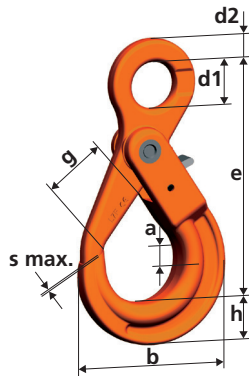

Gancio autobloccante LHW

LHW Self locking hook

Tipo Type	Portata WLL Kg	Dimensioni Dimensions								Peso Weight Kg
		a mm	b mm	d1 mm	d2 mm	e mm	g mm	h mm	s max mm	
LHW 5-6	1400	17	71	21	11	110	28	20	1	0,5
LHW 7-8	2500	20	88	25	12	136	34	26	1	0,9
LHW 10	4000	25	107	35	15	169	45	30	1	1,5
LHW 13	6700	35	138	40	20	205	52	40	1,5	2,7
LHW 16	10000	41	168	50	27	251	60	50	2	5,7
LHW 19-20	16000	50	194	60	30	290	70	62	2	9,8
LHW 22	19000	52	211	70	32	322	81	65	2	12,40