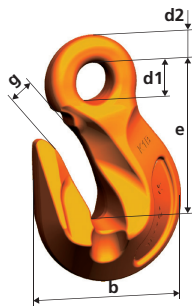

## Gancio accorciatore PW

PW Grab hook

- Mantiene invariata la portata della braca.
- Reduction of WLL not required.

Tipo Type	Portata WLL Kg	Dimensioni Dimensions					Peso Weight Kg
		b mm	d1 mm	d2 mm	e mm	g mm	
PW 5	1000	40	11	9	47	7	0,13
PW 6	1400	44	12	9	50	7	0,15
PW 7-8	2500	57	16	12	65	9	0,37
PW 10	4000	71	20	14	77	12	0,7
PW 13	6700	92	26	19	101	15	1,56
PW 16	10000	113	32	23	121	19	2,9
PW 19-20	16000	150	36	27	151	25	6
PW 22	19000	165	42	31	170	27	8,30
PW 26	26500	195	50	37	201	32	13,80
PW 32	40000	242	60	43	243	38	25,40