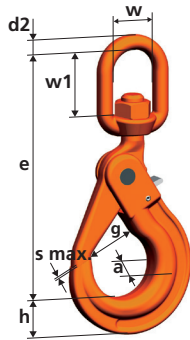

Gancio autobloccante girevole WLHW senza cuscinetto

WLHW Swivel self locking hook without bearing

- **Attenzione:** per effettuare rotazioni del carico utilizzare esclusivamente ganci con cuscinetto.
- **Warning:** to rotate the load, exclusively hooks with bearing must be considered.

Tipo Type	Portata WLL Kg	Dimensioni Dimensions								Peso Weight Kg
		a mm	d2 mm	e mm	g mm	h mm	w mm	w1 mm	s max mm	
WLHW 5-6	1400	17	12	160	28	20	35	35	1	0,6
WLHW 7-8	2500	20	13	181	34	26	35	35	1	1,1
WLHW 10	4000	29	16	218	45	30	42	40	1	2,0
WLHW 13	6700	35	20	269	52	40	49	47	1,5	4,0
WLHW 16	10000	41	24	319	60	50	60	60	2	6,8

Gancio autobloccante girevole WLHBW con cuscinetto

WLHBW Swivel self locking hook with bearing

- **Attenzione:** per effettuare rotazioni del carico utilizzare esclusivamente ganci con cuscinetto.
- Temperatura max di lavoro: 120 °C.
- **Warning:** to rotate the load, exclusively hooks with bearing must be considered.
- Max operating temperature: 120°C.

Tipo Type	Portata WLL Kg	Dimensioni Dimensions								Peso Weight Kg
		a mm	d2 mm	e mm	g mm	h mm	w mm	w1 mm	s max mm	
WLHBW 5-6	1400	17	12	160	28	20	35	35	1	0,6
WLHBW 7-8	2500	20	13	181	34	26	35	35	1	1,1
WLHBW 10	4000	29	16	218	45	30	42	40	1	2,0
WLHBW 13	6700	35	20	269	52	40	49	47	1,5	4,0
WLHBW 16	10000	41	24	319	60	50	60	60	2	6,8