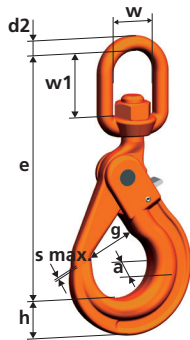

Gancio autobloccante girevole WLHW senza cuscinetto

WLHW Swivel self locking hook without bearing

- **Attenzione:** per effettuare rotazioni del carico utilizzare esclusivamente ganci con cuscinetto.
- **Warning:** to rotate the load, exclusively hooks with bearing must be considered.

Tipo Type	Portata WLL Kg	Dimensioni Dimensions								Peso Weight Kg
		a mm	d2 mm	e mm	g mm	h mm	w mm	w1 mm	s max mm	
WLHW 5-6	1400	17	12	160	28	20	35	35	1	0,6
WLHW 7-8	2500	20	13	181	34	26	35	35	1	1,1
WLHW 10	4000	29	16	218	45	30	42	40	1	2,0
WLHW 13	6700	35	20	269	52	40	49	47	1,5	4,0
WLHW 16	10000	41	24	319	60	50	60	60	2	6,8

Gancio autobloccante girevole WLHBW con cuscinetto

WLHBW Swivel self locking hook with bearing

- **Attenzione:** per effettuare rotazioni del carico utilizzare esclusivamente ganci con cuscinetto.
- Temperatura max di lavoro: 120 °C.
- **Warning:** to rotate the load, exclusively hooks with bearing must be considered.
- Max operating temperature: 120°C.

Tipo Type	Portata WLL Kg	Dimensioni Dimensions								Peso Weight Kg
		a mm	d2 mm	e mm	g mm	h mm	w mm	w1 mm	s max mm	
WLHBW 5-6	1400	17	12	160	28	20	35	35	1	0,6
WLHBW 7-8	2500	20	13	181	34	26	35	35	1	1,1
WLHBW 10	4000	29	16	218	45	30	42	40	1	2,0
WLHBW 13	6700	35	20	269	52	40	49	47	1,5	4,0
WLHBW 16	10000	41	24	319	60	50	60	60	2	6,8