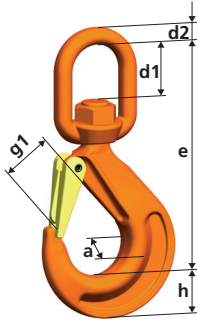

## Gancio girevole WSBW

### WSBW Swivel hook

- Con cuscinetto per rotazioni del carico.
- Temperatura max consentita 120°C
- With bearing to rotate when loaded.
- Max operating temperature 120°C

Tipo Type	Portata WLL  Kg	Dimensioni Dimensions						Peso Weight  Kg
		a mm	d1 mm	d2 mm	e mm	g1 mm	h mm	
WSBW 7/8	2500	19	37	12	154	26	28	0,85
WSBW 10	4000	25	41	16	183	30	33	1,56
WSBW 13	6700	30	47	20	221	38	40	2,71