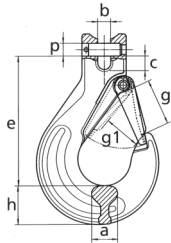

Gancio a perno CB

CB Clevis sling hook

- Con sicurezza forgiata.
- With forged safety latch.

Tipo Type	Portata WLL Kg	Dimensioni Dimensions								Peso Weight Kg
		a mm	b mm	c mm	e mm	g mm	g1 mm	h mm	p mm	
CB 08	2000	19	8,7	9,8	86,3	29,5	25,5	27	9	0,53
CB 10	3150	23,5	12,2	13,5	105	35,7	30,5	33	13	0,95
CB 13	5300	28,5	15,3	17	128,5	43,5	41	40	16	1,67
CB 16	8000	37	18	22	155	56	45	48	20	3,00
CB 20	12500	46	23	26	183	61	52	52	24	5,70
CB 22	15000	50	24,5	29	213	72	62	62	27	8,80
CB 26	21200	60	30	34	230	77	73	75	30	13,5