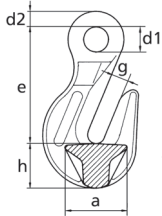

Catene e accessori - Grado 8

Chain and accessory system in G8

Gancio accorciatore CD

CD Grab hook

Tipo Type	Portata WLL Kg	Dimensioni Dimensions						Peso Weight Kg
		a mm	d1 mm	d2 mm	e mm	g mm	h mm	
CD 08	2000	30	16	10	60	10	24	0,23
CD 10	3150	44	21	11	80	13	31	0,59
CD 13	5300	53	26	16	104	17	38	1,24
CD 16	8000	64	30	19	129	20	60	2,6
CD 20	12500	85	36	22	153	23	65	4,2
CD 22	15000	87	38	25	180	27	68	5,3
CD 26	21200	100	55	36	213	30	88	13,2