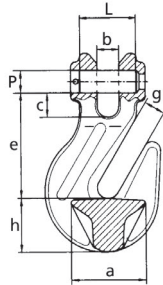

Catene e accessori - Grado 8

Chain and accessory system in G8

Gancio accorziatore CF

CF Clevis grab hook

Tipo Type	Portata WLL Kg	Dimensioni Dimensions							Peso Weight Kg
		a mm	b mm	c mm	e mm	g mm	h mm	PxL mm	
CF 08	2000	30	9	10	50	10	24	9x22,5	0,27
CF 10	3150	44	13	14	72	13	31	13x31,5	0,75
CF 13	5300	53	17	17	88	17	38	16x42	1,35
CF 16	8000	64	21	20	111	20	60	21x61,5	2,8
CF 20	12500	85	24	24	130	24	65	24x61,5	4,8
CF 22	15000	87	26	26	139	26	68	26x72	5,65
CF 26	21200	100	30	35	190,5	30,5	90	30x80	13,5