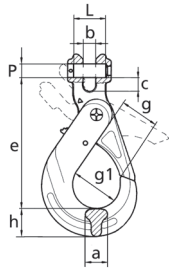

Gancio autobloccante CRF

CRF Self locking hook

Tipo Type	Portata WLL Kg	Dimensioni Dimensions							PxL mm	Peso Weight Kg
		a mm	b mm	c mm	e mm	g mm	g1 mm	h mm		
CRF 7-8	2000	20	9	10	123	34	43	26	9x22,5	0,93
CRF 10	3150	25	12	14	143	45	56	30	13x31,5	1,58
CRF 13	5300	35	15	17	180	51	69	40	16x42	3,2
CRF 16	8000	36	19	20	215	60	80	50	21x51,5	5,9
CRF 20	12500	60	23	26	253	70	90	67	24x73	9,8
CRF 22	15000	62	26	32	287	80	100	70	26x72	14,4