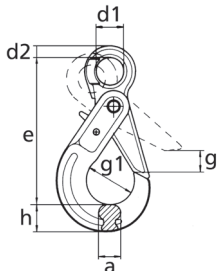

Catene e accessori - Grado 8

Chain and accessory system in G8

Gancio autobloccante CRO

CRO Self locking hook

Tipo Type	Portata WLL Kg	Dimensioni Dimensions							Peso Weight
		a mm	d1 mm	d2 mm	e mm	g mm	g1 mm	h mm	Kg
CRO 08	2000	20	25	12	135	34	43	26	0,936
CRO 10	3150	25	33	16	168	45	56	30	1,626
CRO 13	5300	35	40	20	205	51	69	40	3,250
CRO 16	8000	36	50	27	251	60	80	50	6,050
CRO 20	12500	60	60	30	290	70	90	67	10,500
CRO 22	15000	62	70	32	322	80	100	70	14,400