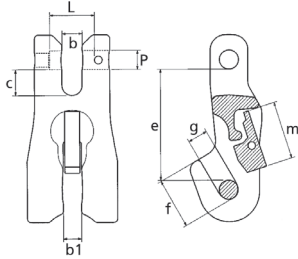

Catene e accessori - Grado 8

Chain and accessory system in G8

Accorciatore CX con dispositivo di sicurezza

CX Grab hook with safety latch

Tipo Type	Portata WLL Kg	Dimensioni Dimensions							Peso Weight	
		b mm	b1 mm	c mm	e mm	f mm	g mm	m mm	PxL mm	Kg
CX 07S	1500	9,5	9,5	10	56	23,5	9,5	29	9x22,5	0,48
CX 08S	2000	9,5	9,5	10	56	23,5	9,5	29	10x22,5	0,48
CX 10S	3150	12	12	14,5	78	32,5	12	36	13x31,5	1,12
CX 13S	5300	15,5	15,5	18	90	44	15,8	35	16x42	1,83
CX 16S	8000	21	19	21	106	50	19	38	21x51,5	2,83