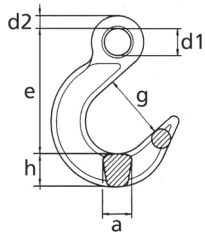

Gancio fonderia CY

CY Foundry hook

- Utilizzare esclusivamente nei casi consentiti dalla legge.
- To use only when allowed by law.

Tipo Type	Portata WLL Kg	Dimensioni Dimensions						Peso Weight Kg
		a mm	d1 mm	d2 mm	e mm	g mm	h mm	
CY 08	2000	25	18	13,5	125	64	29	0,92
CY 10	3150	23	32	14	150	76	30	1,77
CY 13	5300	38	27	19	173	89	40	2,82
CY 16	8000	45	47	24	210	102	48	5,03
CY 20	12500	54	56	28	260	114	60	7,6

Su richiesta disponibili fino a catena mm 26.
On request available till chain max 26 mm