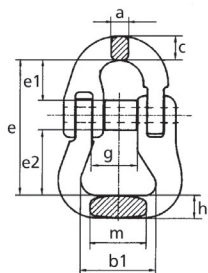

Catene e accessori - Grado 8

Chain and accessory system in G8

Gancio CJ per fasce di poliestere

CJ Hook for web slings

Colore fascia Web colour	Tipo Type	Portata WLL Kg	Dimensioni Dimensions										Peso Weight Kg
			a mm	a1 mm	b mm	b1 mm	c mm	e mm	g mm	g1 mm	h mm		
	CJ 01	1000	17	16	78	41	12	87	26	31	20	0,7	
	CJ 02	2000	21	17	91	55	19	105	31	40	26	1,2	
	CJ 03	3000	25	25	113	55	21	118	37	50	32	2,2	
	CJ 04	4000	36	36	133	70	40	147	43	59,5	40	4,5	
	CJ 05	5000	36	36	133	70	40	147	43	59,5	40	4,5	
	CJ 06	6000	36	36	133	70	40	147	43	59,5	40	4,5	
	CJ 08	8000	40	42	188	105	50	200	65	80	60	9,7	
	CJ 10	10000	40	42	188	105	50	200	65	80	60	9,7	

Maglia di giunzione CLS per brache di poliestere

CLS Connecting link for web slings

Tipo Type	Portata WLL Kg	Dimensioni Dimensions										Peso Weight Kg
		a mm	b1 mm	c mm	e mm	e1 mm	e2 mm	g mm	h mm	m mm		
CLS 08	2000	9	40	10	58	20	24	17	14	24	0,28	
CLS 10	3150	11	40	13	81	30	35	23	14	30	0,47	
CLS 13	5300	16	55	16	104	36	48	28	18	36	0,99	
CLS 16	8000	21	67	21	115	40	57	36	24	44	2,0	
CLS 20	12500	23	82	23	134	50	65	40	29	52	2,3	
CLS 22	15000	27	125	27	177	59	100	43	39	68	3	