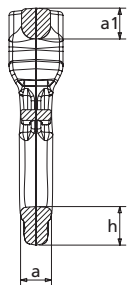

Catene e accessori - Grado 8

Chain and accessory system in G8

Gancio CJ per fasce di poliestere

CJ Hook for web slings

Colore fascia Web colour	Tipo Type	Portata WLL Kg	Dimensioni Dimensions										Peso Weight Kg
			a mm	a1 mm	b mm	b1 mm	c mm	e mm	g mm	g1 mm	h mm		
	CJ 01	1000	17	16	78	41	12	87	26	31	20	0,7	
	CJ 02	2000	21	17	91	55	19	105	31	40	26	1,2	
	CJ 03	3000	25	25	113	55	21	118	37	50	32	2,2	
	CJ 04	4000	36	36	133	70	40	147	43	59,5	40	4,5	
	CJ 05	5000	36	36	133	70	40	147	43	59,5	40	4,5	
	CJ 06	6000	36	36	133	70	40	147	43	59,5	40	4,5	
	CJ 08	8000	40	42	188	105	50	200	65	80	60	9,7	
	CJ 10	10000	40	42	188	105	50	200	65	80	60	9,7	

Maglia di giunzione CLS per brache di poliestere

CLS Connecting link for web slings

Tipo Type	Portata WLL Kg	Dimensioni Dimensions										Peso Weight Kg
		a mm	b1 mm	c mm	e mm	e1 mm	e2 mm	g mm	h mm	m mm		
CLS 08	2000	9	40	10	58	20	24	17	14	24	0,28	
CLS 10	3150	11	40	13	81	30	35	23	14	30	0,47	
CLS 13	5300	16	55	16	104	36	48	28	18	36	0,99	
CLS 16	8000	21	67	21	115	40	57	36	24	44	2,0	
CLS 20	12500	23	82	23	134	50	65	40	29	52	2,3	
CLS 22	15000	27	125	27	177	59	100	43	39	68	3	