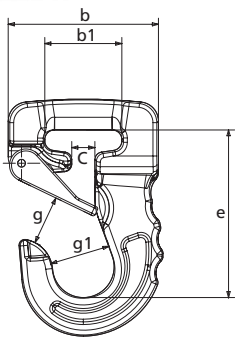

Catene e accessori - Grado 8

Chain and accessory system in G8

Gancio CJ per fasce di poliestere

CJ Hook for web slings

Colore fascia Web colour	Tipo Type	Portata WLL Kg	Dimensioni Dimensions										Peso Weight Kg
			a mm	a1 mm	b mm	b1 mm	c mm	e mm	g mm	g1 mm	h mm		
	CJ 01	1000	17	16	78	41	12	87	26	31	20	0,7	
	CJ 02	2000	21	17	91	55	19	105	31	40	26	1,2	
	CJ 03	3000	25	25	113	55	21	118	37	50	32	2,2	
	CJ 04	4000	36	36	133	70	40	147	43	59,5	40	4,5	
	CJ 05	5000	36	36	133	70	40	147	43	59,5	40	4,5	
	CJ 06	6000	36	36	133	70	40	147	43	59,5	40	4,5	
	CJ 08	8000	40	42	188	105	50	200	65	80	60	9,7	
	CJ 10	10000	40	42	188	105	50	200	65	80	60	9,7	

Maglia di giunzione CLS per brache di poliestere

CLS Connecting link for web slings

Tipo Type	Portata WLL Kg	Dimensioni Dimensions										Peso Weight Kg
		a mm	b1 mm	c mm	e mm	e1 mm	e2 mm	g mm	h mm	m mm		
CLS 08	2000	9	40	10	58	20	24	17	14	24	0,28	
CLS 10	3150	11	40	13	81	30	35	23	14	30	0,47	
CLS 13	5300	16	55	16	104	36	48	28	18	36	0,99	
CLS 16	8000	21	67	21	115	40	57	36	24	44	2,0	
CLS 20	12500	23	82	23	134	50	65	40	29	52	2,3	
CLS 22	15000	27	125	27	177	59	100	43	39	68	3	