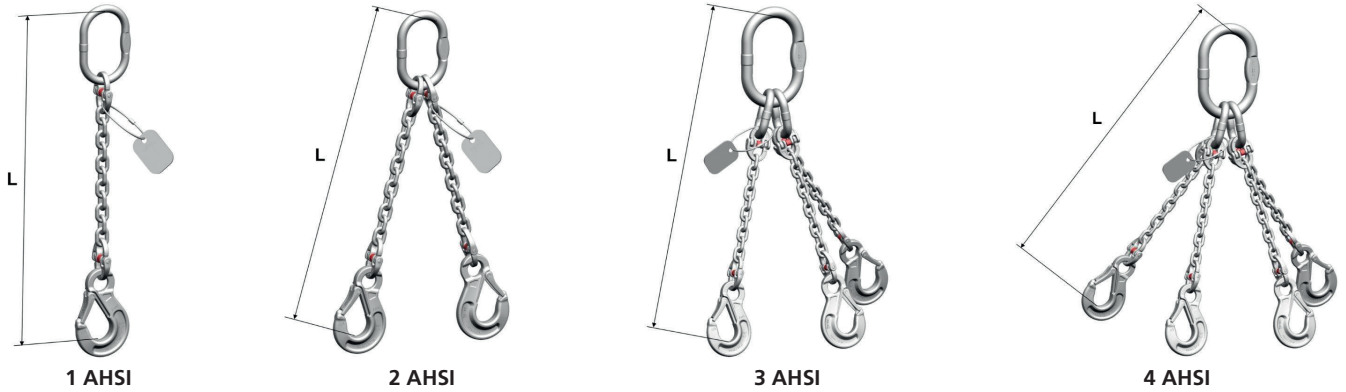

Catene e accessori di acciaio inossidabile - Grado 6

Stainless steel chain and accessory system in G6

BRACHE DI CATENA STANDARD

STANDARD CHAIN SLINGS

TARGA DI ACCIAIO INOSSIDABILE

ID IDENTIFICATION TAG

Undeattachable stainless steel identification tag and quick release fastener, corrosion resistant to solvents, acids, caustics and their vapours. Pre stamped year dates make it immediately apparent when the last inspection took place; it is only necessary to stamp the month of the periodic inspection.

Targa e cordino di acciaio inossidabile resistenti a solventi, acidi, soda e ai vapori. Incisi sul retro in modo progressivo gli anni per poter vedere facilmente quando è stata ispezionata la braca; è sufficiente punzonare il mese in cui è avvenuta l'ispezione.