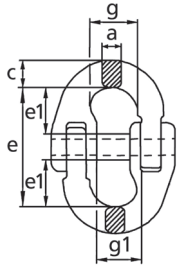

Catene e accessori - Grado 8

Chain and accessory system in G8

Maglia di giunzione CL

CL Connecting link

Tipo Type	Portata WLL Kg	Dimensioni Dimensions						Peso Weight Kg
		a mm	c mm	e mm	e1 mm	g mm	g1 mm	
CL 07	1500	8,8	10,5	51	20	20,5	17,8	0,10
CL 08	2000	9,5	12	61	25	23	19	0,25
CL 10	3150	12	12,5	72,5	30	27,5	23,8	0,35
CL 13	5300	17	20	88	36	33	28	0,68
CL 16	8000	20,5	22	103	40,5	39,5	34,3	1,10
CL 20	12500	23	23	116	48	47	44	1,70
CL 22	15000	26,5	26,5	133	51	55	49	2,20
CL 26	21200	31,5	31,5	148	60	66	60	4,20
CL 32	31500	37	37	183	69	79	67	7,19