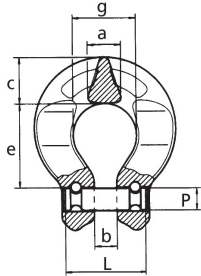

Catene e accessori - Grado 8

Chain and accessory system in G8

Anello a omega CZ

CZ Coupling ring

| Tipo Type | Portata WLL Kg | Dimensioni Dimensions | | | | | Peso Weight | |
|--------------|--------------------------|--------------------------|---------|---------|---------|---------|----------------|------|
| | | a mm | b mm | c mm | e mm | g mm | PxL mm | Kg |
| CZ 08 | 2000 | 11 | 8,7 | 18 | 32 | 24 | 9x22,5 | 0,18 |
| CZ 10 | 3150 | 14 | 12,5 | 19 | 44 | 32 | 13x31,5 | 0,35 |
| CZ 13 | 5300 | 17 | 15 | 25 | 55 | 40 | 16x42 | 0,72 |
| CZ 16 | 8000 | 22 | 19 | 30 | 65 | 50 | 21x61,5 | 1,20 |